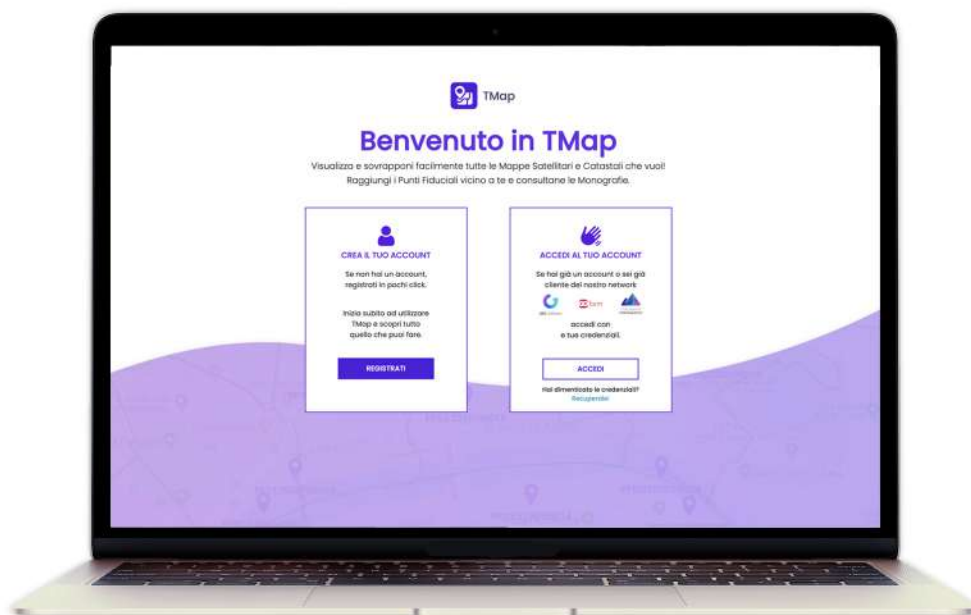

# La soluzione definitiva per le Mappe Catastali

Servizio disponibile per gli iscritti al collegio.

Accedi **GRATUITAMENTE** al servizio TMap,  
l'app web per la consultazione delle mappe catastali.

1

Registrati alla piattaforma.

2

Visualizza facilmente le mappe Satellitari e Catastali,  
i fogli e le particelle.

3

Individua i Punti Fiduciali e consultane le Monografie.

4

Utilizza TMap quando vuoi e come vuoi!

GEC Software